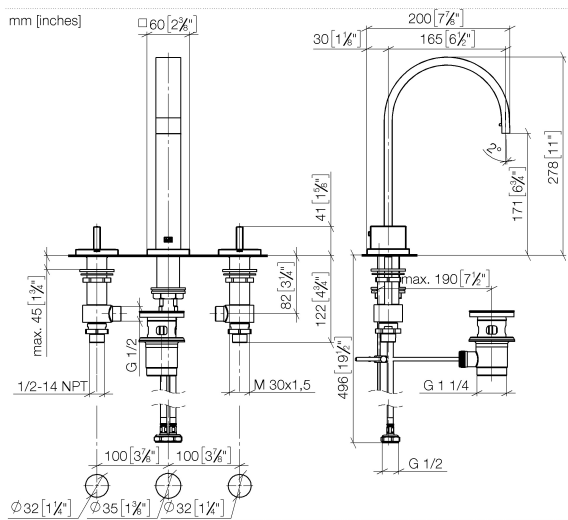

20 713 782

- sporgenza 165 mm
- bocca fissa
- Getto squadrato con aria
- altezza rubinetteria 277 mm
- altezza fino al rompigitto 170 mm
- diametro foro rubinetteria 35 mm
- diametro foro piletta 32 mm
- rosetta 60 x 60 mm
- 2x tubo flessibile di mandata M 10 x 1 avvitato, tenuta controllata
- portata max 8,3 l/min
- senza piombo
- Questo prodotto può aiutare un edificio a soddisfare i requisiti dei Green Building Rating Systems, ad es. LEED®, BREEAM®, DGNB

Prodotti complementari

- Tubo flessibile di mandata -** 12 506 970 90
- 2x tubo flessibile di mandata 3/8" x 1/2" x 500mm

20 713 782

Diagramma di portata

Certificati

WRAS_2306057.

LGA_18594.

ETA_18154.

GDV_0400289.

20 713 782

20 713 782

Elenco delle parti di ricambio

N.	Codice articolo	Denominazione	Quantità necessaria	Tempo di produzione
1	90 28 22 158 00-00	bocca di erogazione	1	10
2	04 20 78 030 80-00	astina	1	10
3	09 20 78 030-00	manopola	1	10
4	09 31 09 080-00	astina	1	10
5	09 27 78 032-00	rosetta	1	10
6	09 14 10 166 90	guarnizione	1	2
7	09 11 10 054 10 90	attacco	1	2
8	90 90 03 152 00 90	parte superiore	1	2
9	04 17 11 058 52 90	parte laterale	1	2
10	09 14 10 130 90	guarnizione	1	2
11	09 16 01 016 90	anello	1	2
12	09 23 01 052 90	limitatore di portata	1	2
13	09 11 10 055 10 90	attacco	1	2
14	04 30 04 016 00 90	flessibile	2	60
15	04 23 10 009 01 90	set di fissaggio	1	2
16	90 20 78 002 04-00	manopola (cold)	1	10
17	90 90 03 153 00 90	parte superiore	1	2
18	04 17 11 058 53 90	parte laterale	1	2
19	04 23 10 032 78 90	set di fissaggio	2	2
20	04 17 11 023 10 90	distributore	2	2
21	90 23 30 040 00-00	giunto a vite	4	10
22	90 11 01 001 00-00	scarico	1	10
23	09 30 11 059 90	rondella	2	2
24	09 23 10 012 90	dado	2	2
25	90 20 78 002 05-00	manopola (hot)	1	10