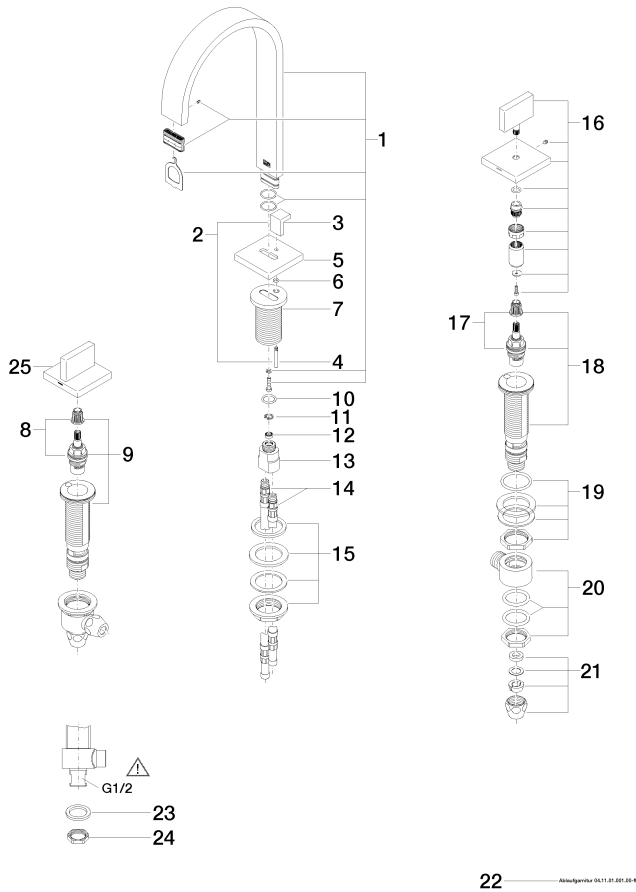

20 713 782

- sporgenza 165 mm
- bocca fissa
- Getto squadrato con aria
- altezza rubinetteria 277 mm
- altezza fino al rompigitto 170 mm
- diametro foro rubinetteria 35 mm
- diametro foro piletta 32 mm
- rosetta 60 x 60 mm
- 2x tubo flessibile di mandata M 10 x 1 avvitato, tenuta controllata
- portata max 8,3 l/min
- senza piombo
- Questo prodotto può aiutare un edificio a soddisfare i requisiti dei Green Building Rating Systems, ad es. LEED®, BREEAM®, DGNB

Prodotti complementari

- Tubo flessibile di mandata -** 12 506 970 90
- 2x tubo flessibile di mandata 3/8" x 1/2" x 500mm

20 713 782

Diagramma di portata

Certificati

WRAS_2306057.

LGA_18594.

ETA_18154.

GDV_0400289.

20 713 782

20 713 782

Elenco delle parti di ricambio

N.	Codice articolo	Denominazione	Quantità necessaria	Tempo di produzione
1	90 28 22 158 00-00	bocca di erogazione	1	10
2	04 20 78 030 80-00	astina	1	10
3	09 20 78 030-00	manopola	1	10
4	09 31 09 080-00	astina	1	10
5	09 27 78 032-00	rosetta	1	10
6	09 14 10 166 90	guarnizione	1	2
7	09 11 10 054 10 90	attacco	1	2
8	90 90 03 152 00 90	parte superiore	1	2
9	04 17 11 058 52 90	parte laterale	1	2
10	09 14 10 130 90	guarnizione	1	2
11	09 16 01 016 90	anello	1	2
12	09 23 01 052 90	limitatore di portata	1	2
13	09 11 10 055 10 90	attacco	1	2
14	04 30 04 016 00 90	flessibile	2	60
15	04 23 10 009 01 90	set di fissaggio	1	2
16	90 20 78 002 04-00	manopola (cold)	1	10
17	90 90 03 153 00 90	parte superiore	1	2
18	04 17 11 058 53 90	parte laterale	1	2
19	04 23 10 032 78 90	set di fissaggio	2	2
20	04 17 11 023 10 90	distributore	2	2
21	90 23 30 040 00-00	giunto a vite	4	10
22	90 11 01 001 00-00	scarico	1	10
23	09 30 11 059 90	rondella	2	2
24	09 23 10 012 90	dado	2	2
25	90 20 78 002 05-00	manopola (hot)	1	10